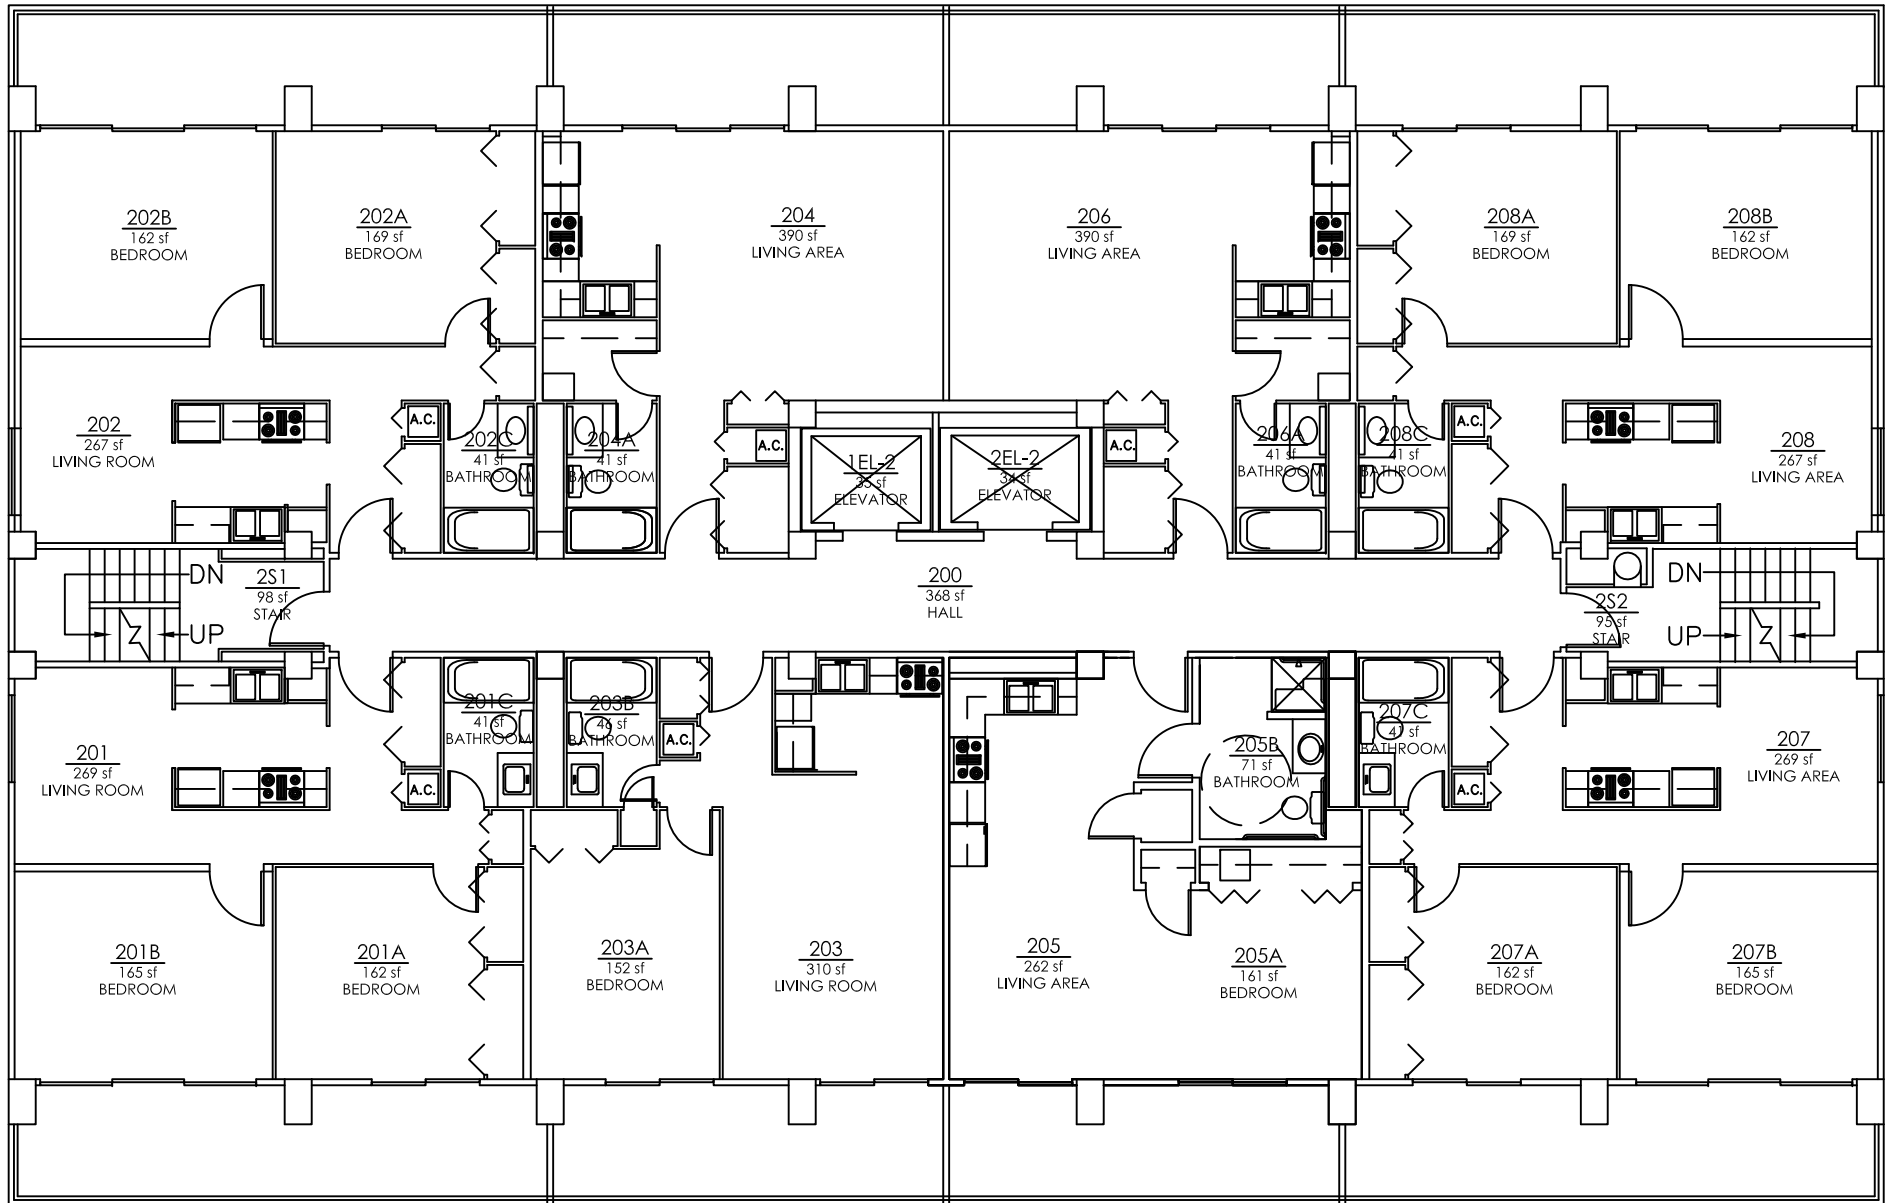

Creighton  
UNIVERSITY

**HEIDER HALL**  
302 N. 22ND STREET  
OMAHA, NE 68178

**HEIDER HALL**

302 N. 22ND STREET  
OMAHA, NE 68178