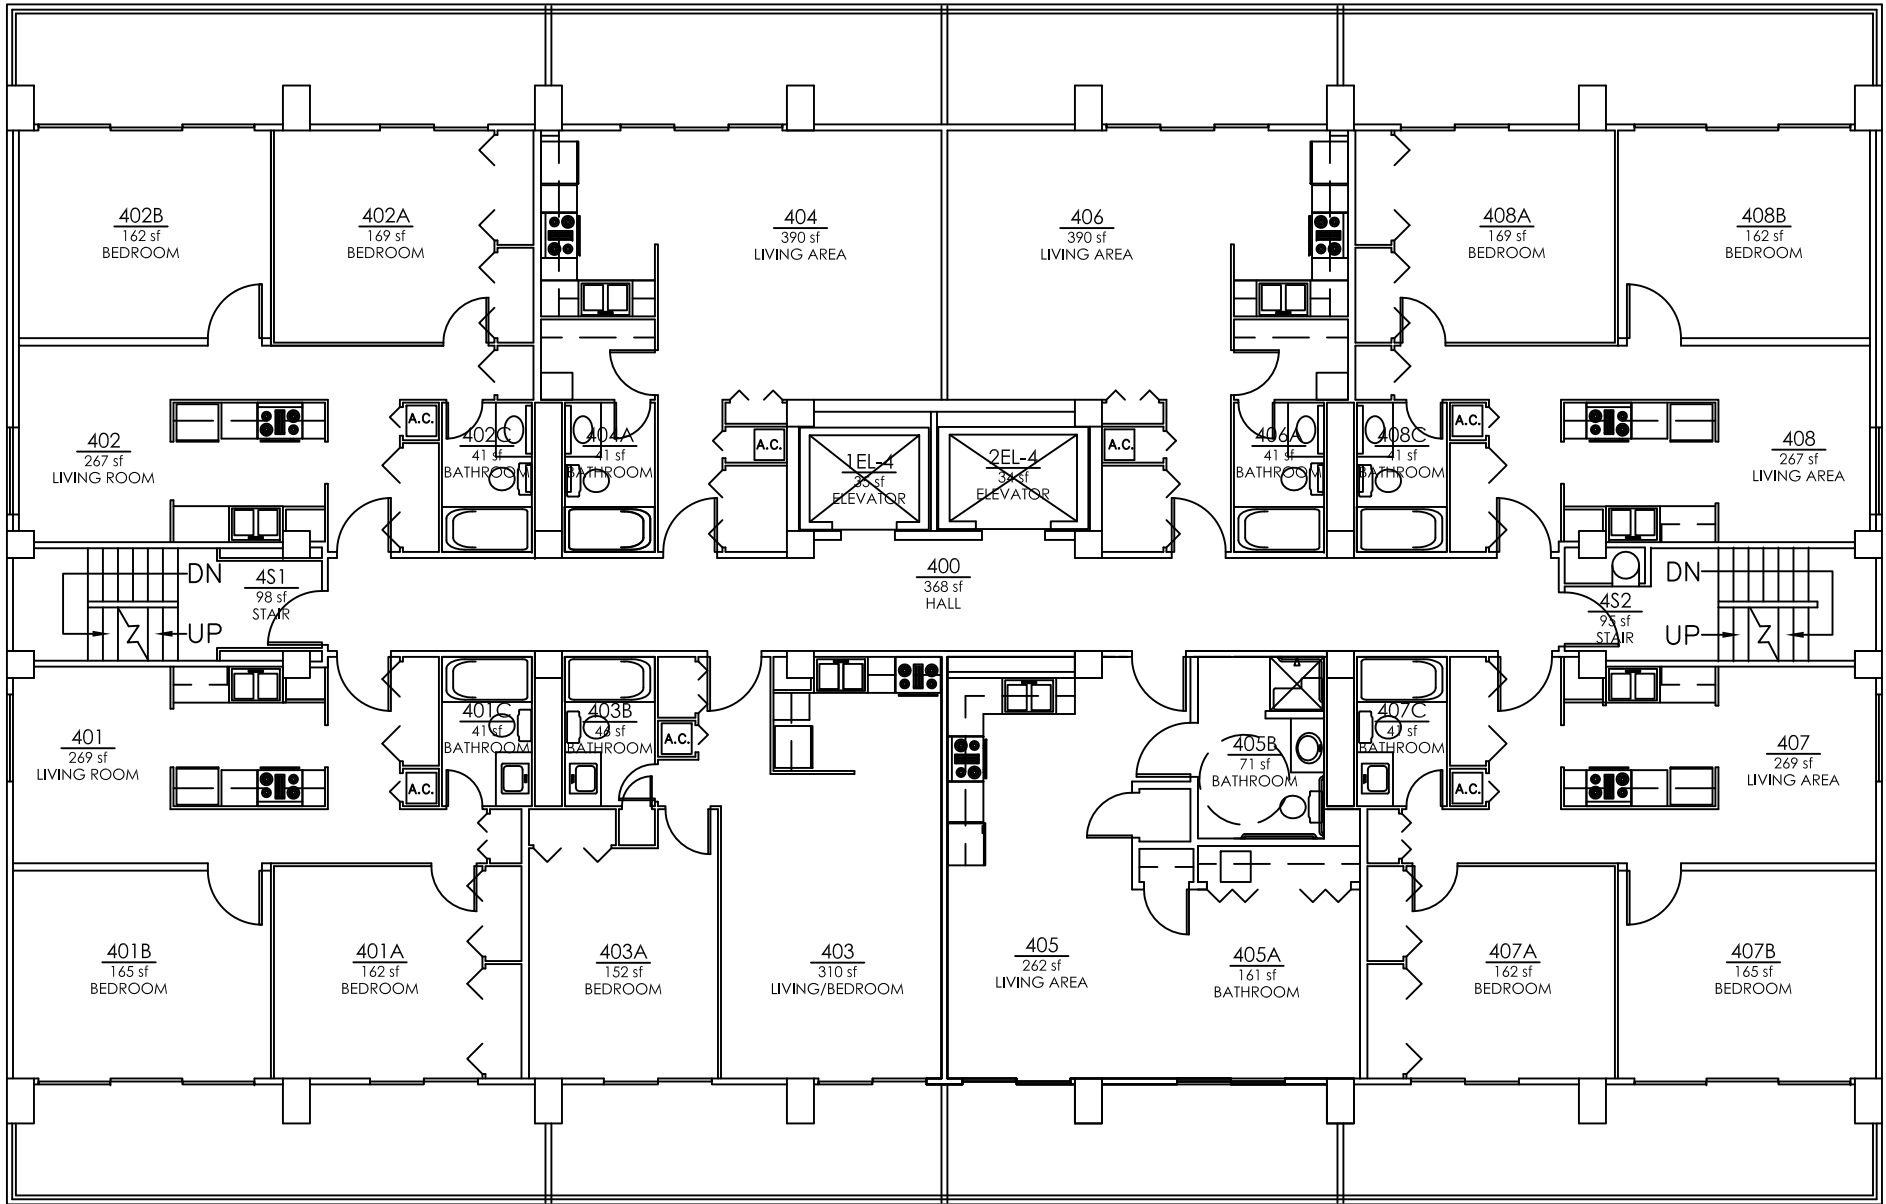

Creighton  
UNIVERSITY

**HEIDER HALL**  
302 N. 22ND STREET  
OMAHA, NE 68178

**HEIDER HALL**

302 N. 22ND STREET  
OMAHA, NE 68178