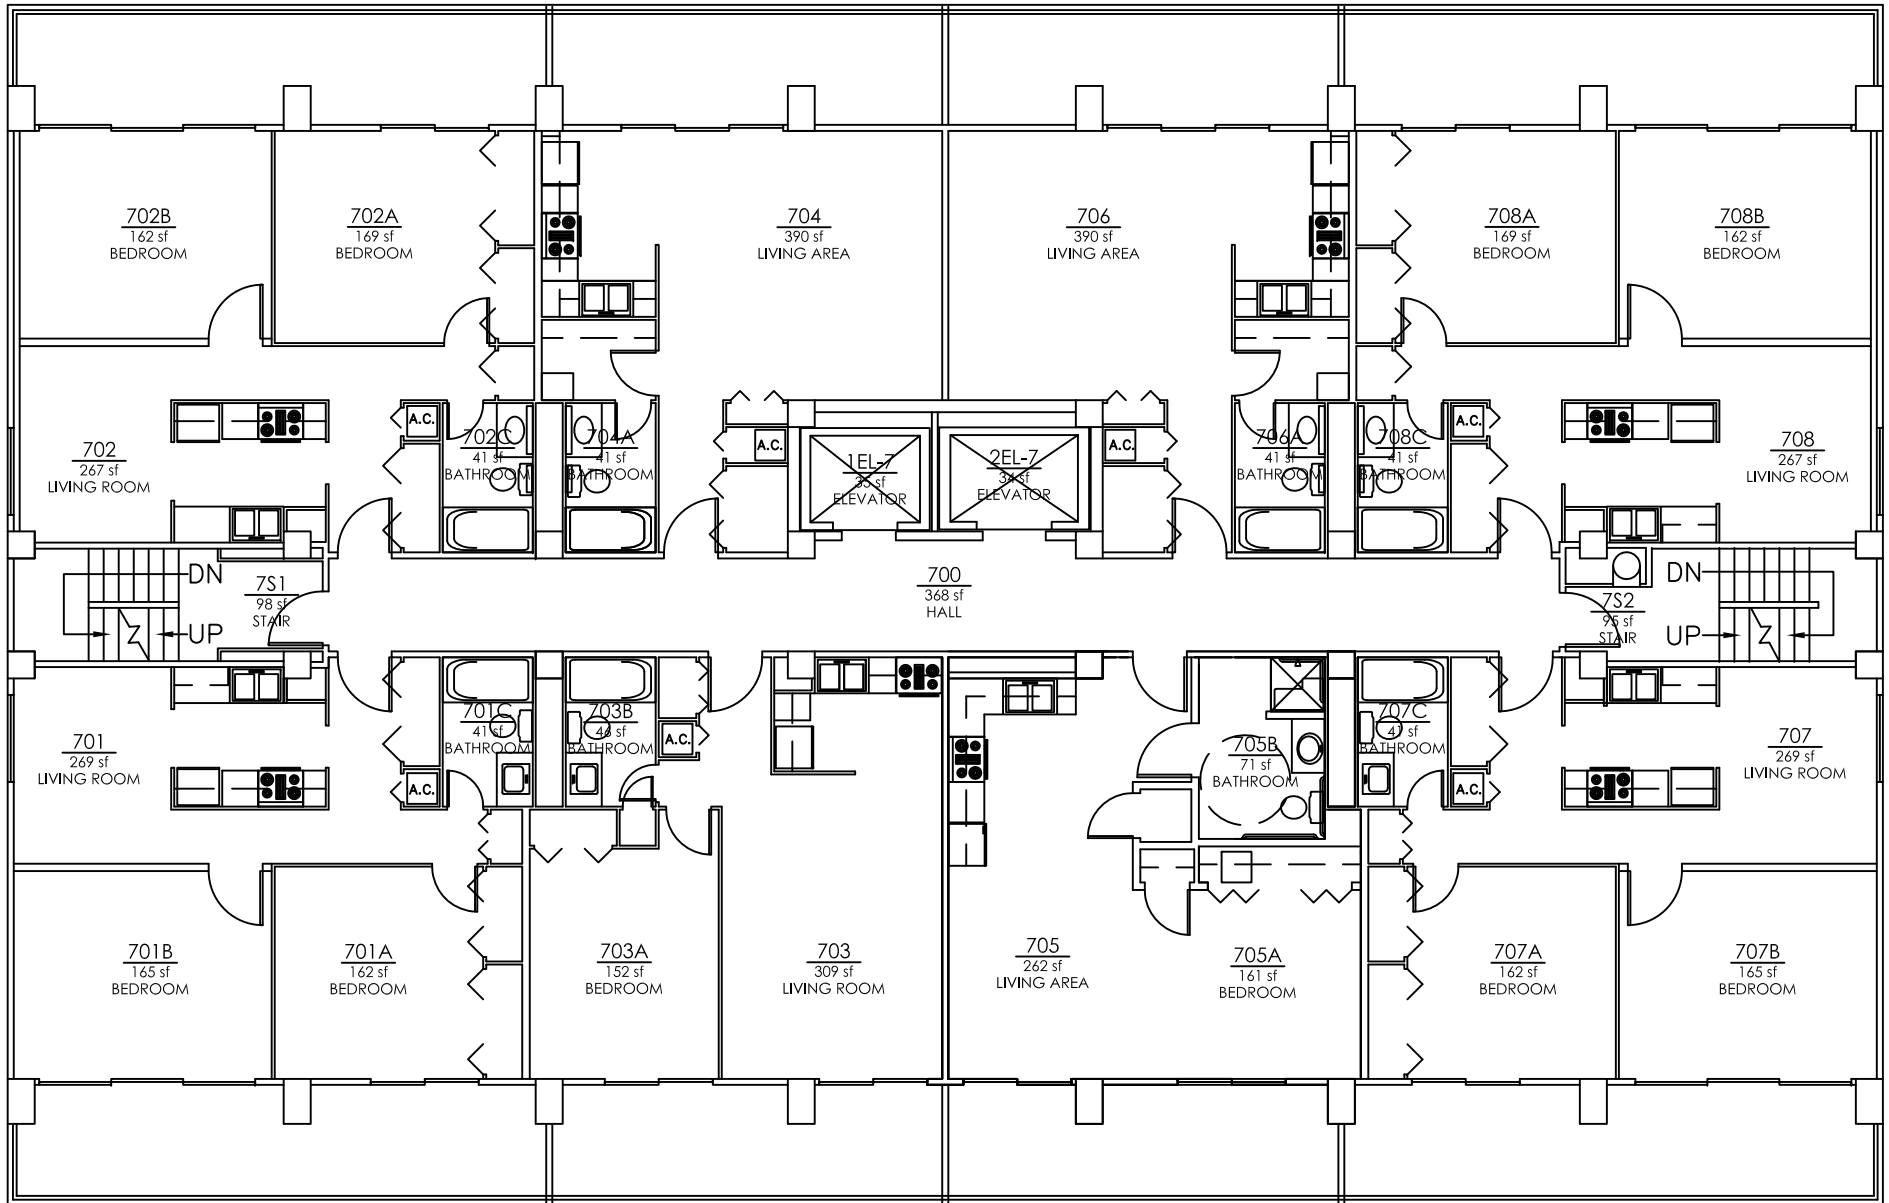

Creighton  
UNIVERSITY

**HEIDER HALL**  
302 N. 22ND STREET  
OMAHA, NE 68178

**HEIDER HALL**

302 N. 22ND STREET  
OMAHA, NE 68178