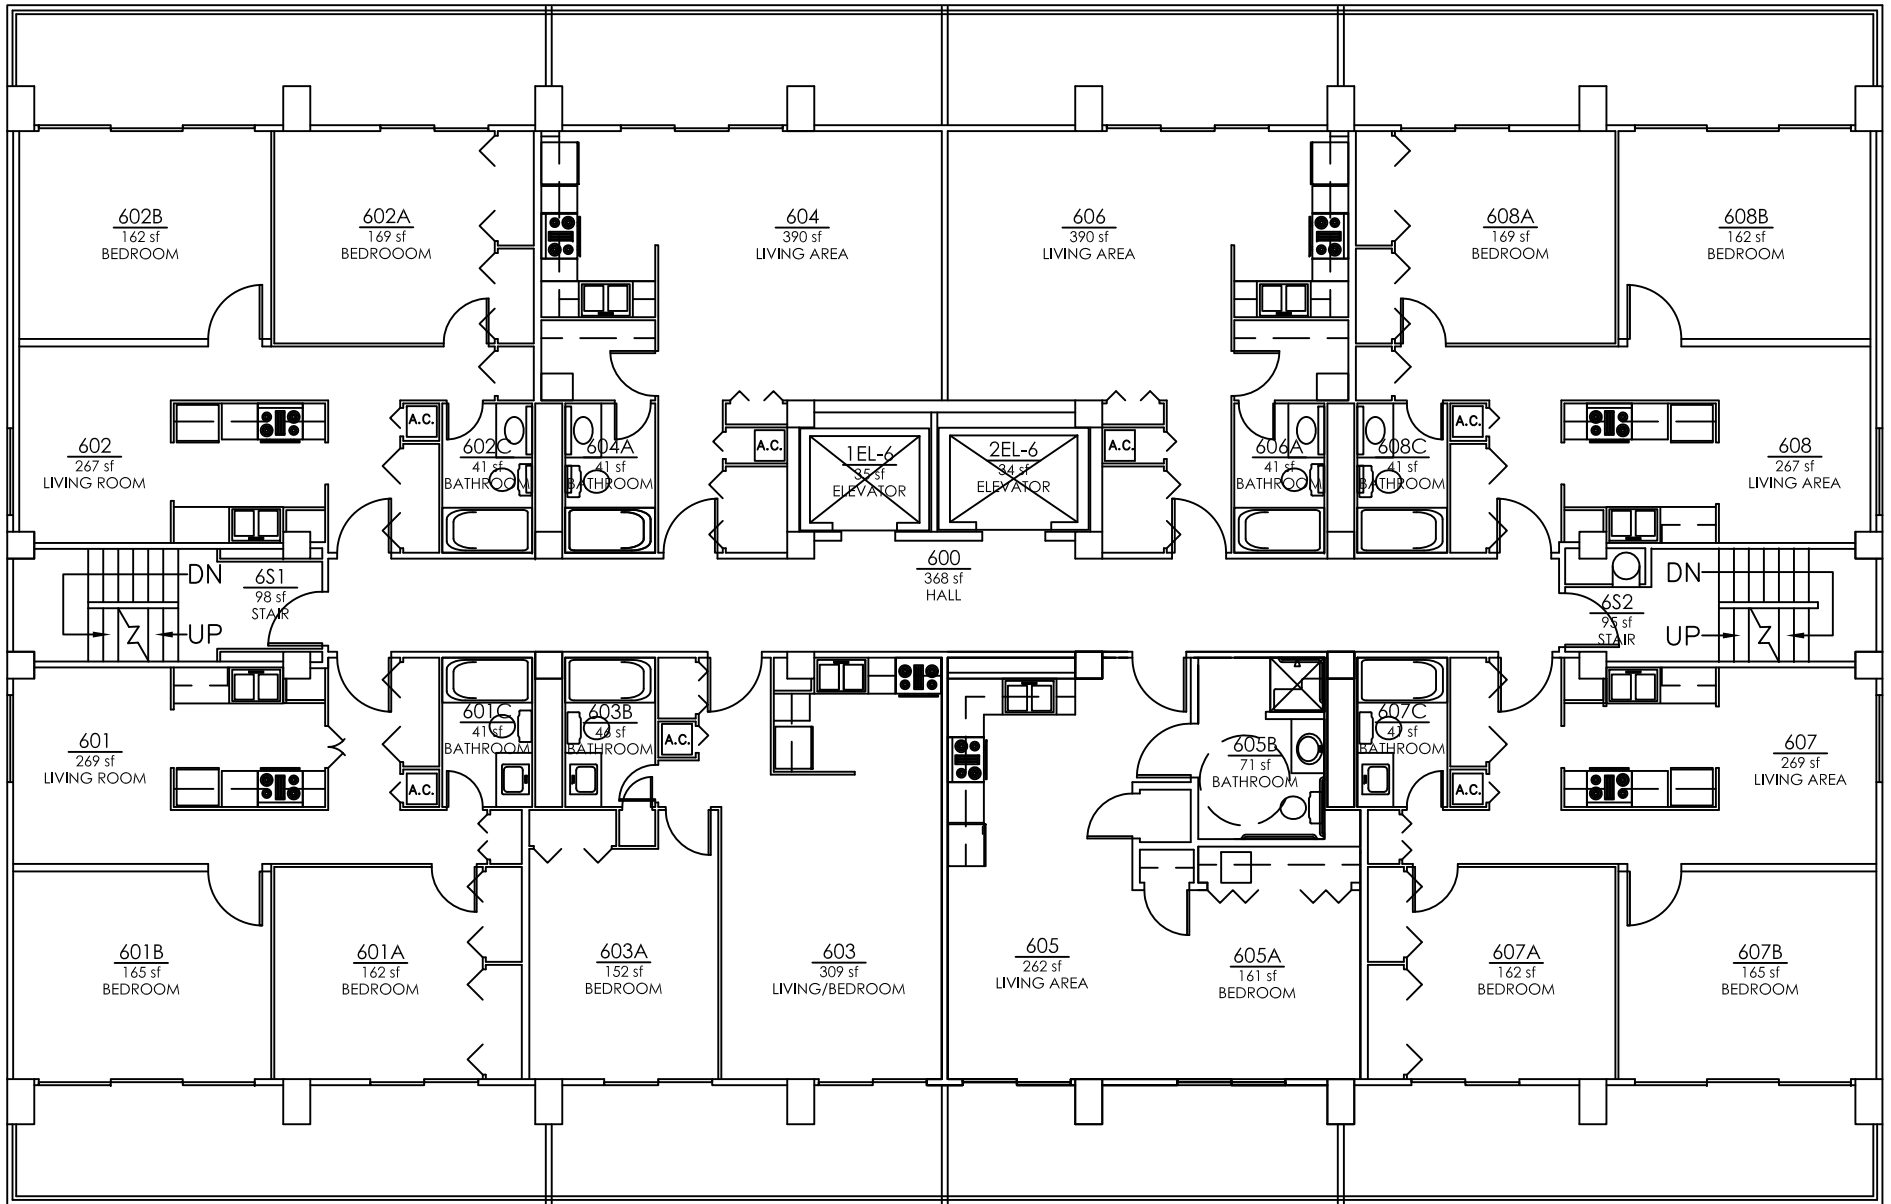

Creighton  
UNIVERSITY

**HEIDER HALL**  
302 N. 22ND STREET  
OMAHA, NE 68178

**HEIDER HALL**

302 N. 22ND STREET  
OMAHA, NE 68178