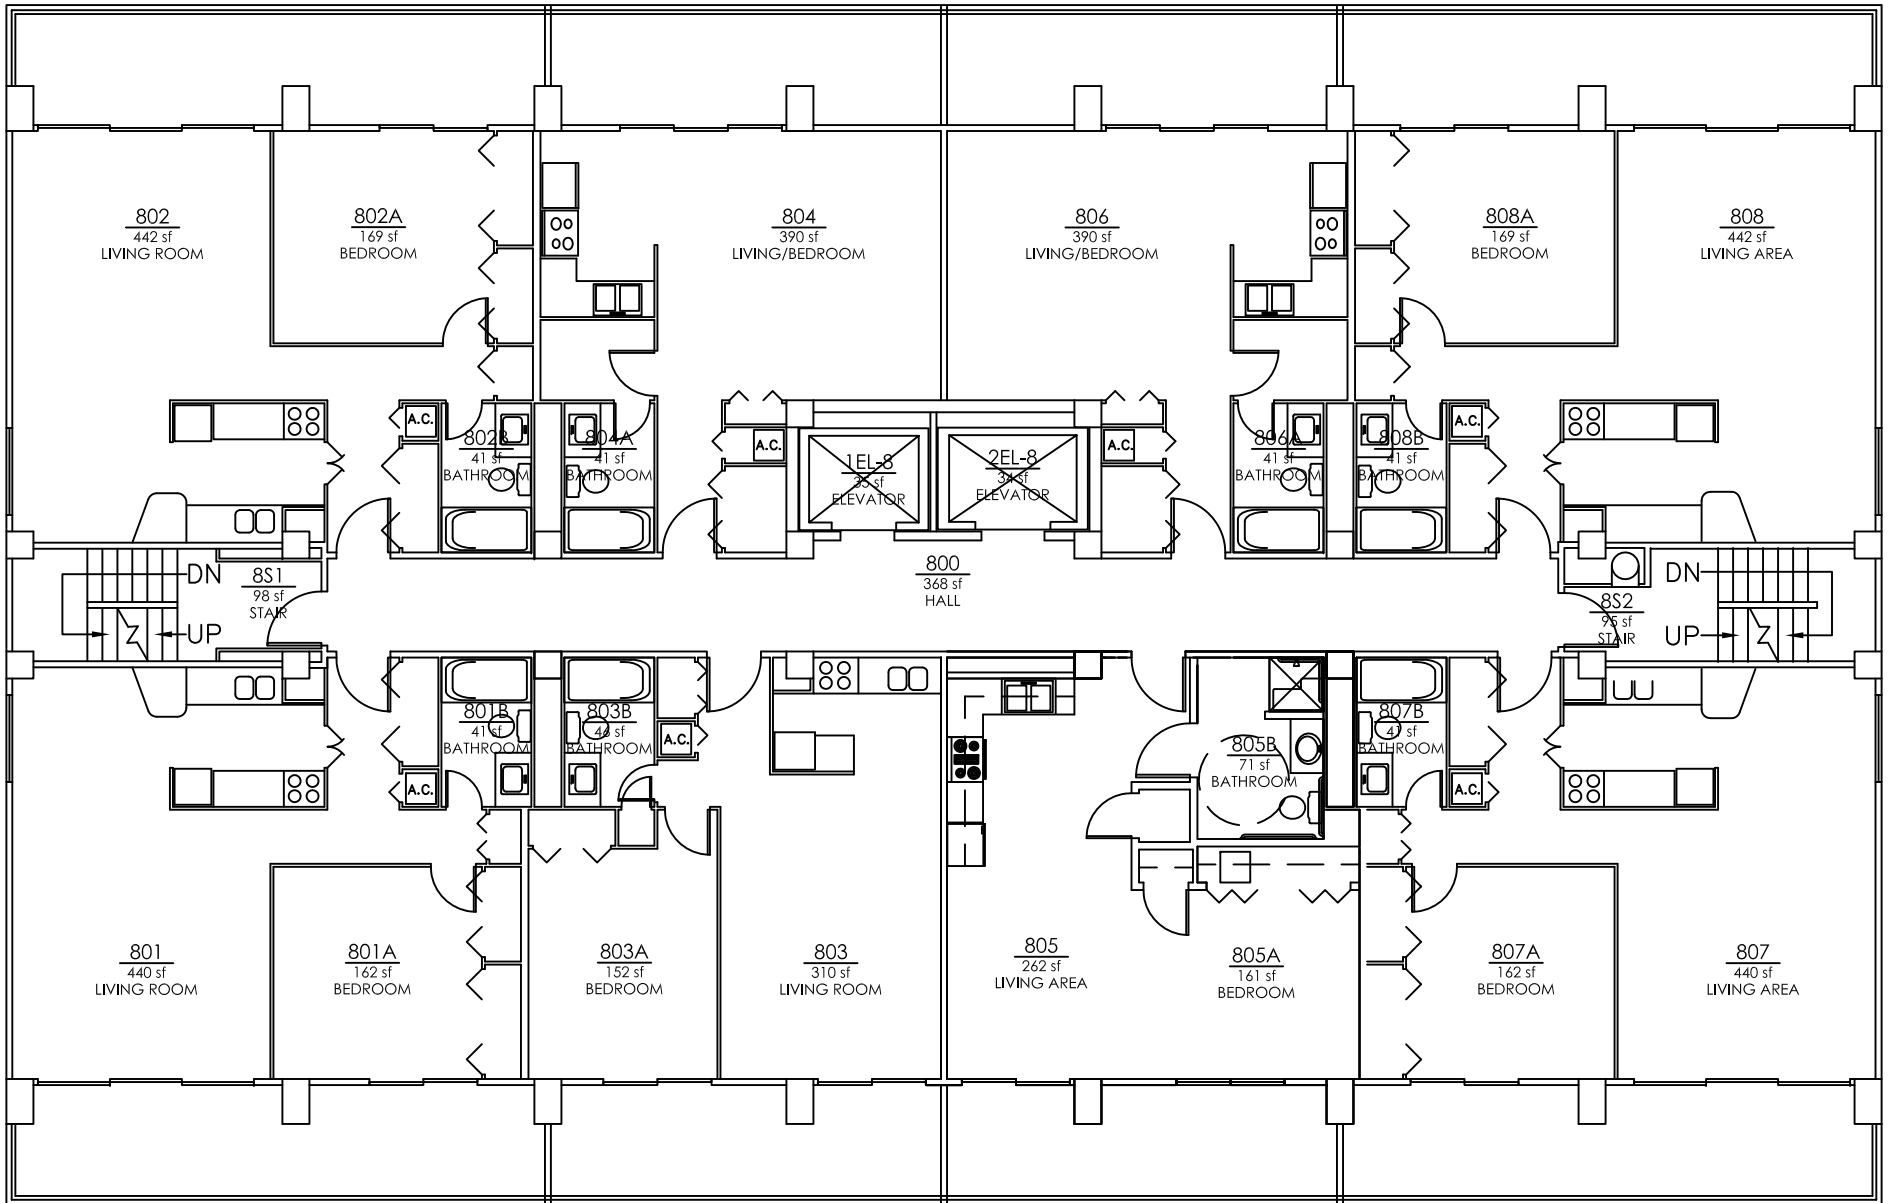

Creighton  
UNIVERSITY

**HEIDER HALL**  
302 N. 22ND STREET  
OMAHA, NE 68178

**HEIDER HALL**

302 N. 22ND STREET  
OMAHA, NE 68178