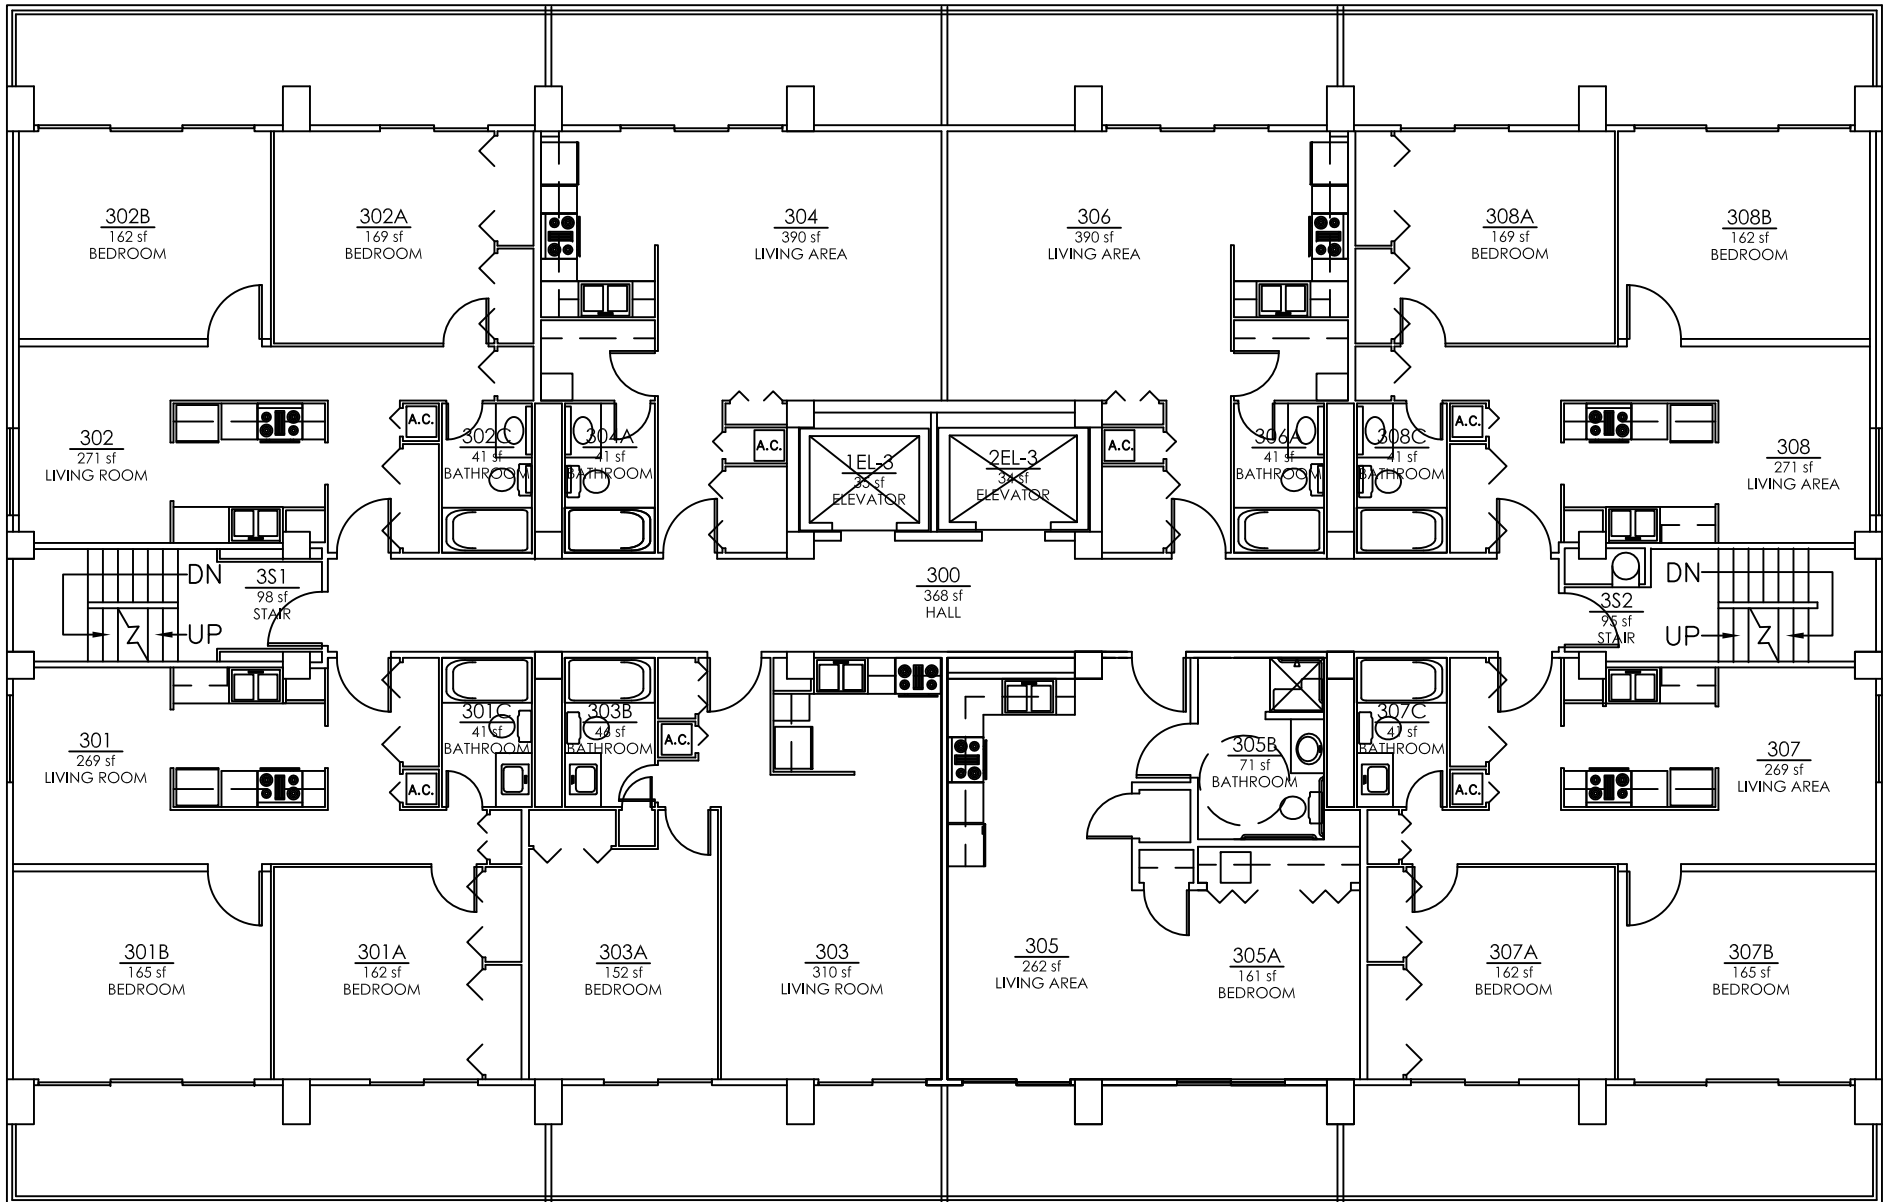

Creighton  
UNIVERSITY

**HEIDER HALL**  
302 N. 22ND STREET  
OMAHA, NE 68178

**HEIDER HALL**

302 N. 22ND STREET  
OMAHA, NE 68178