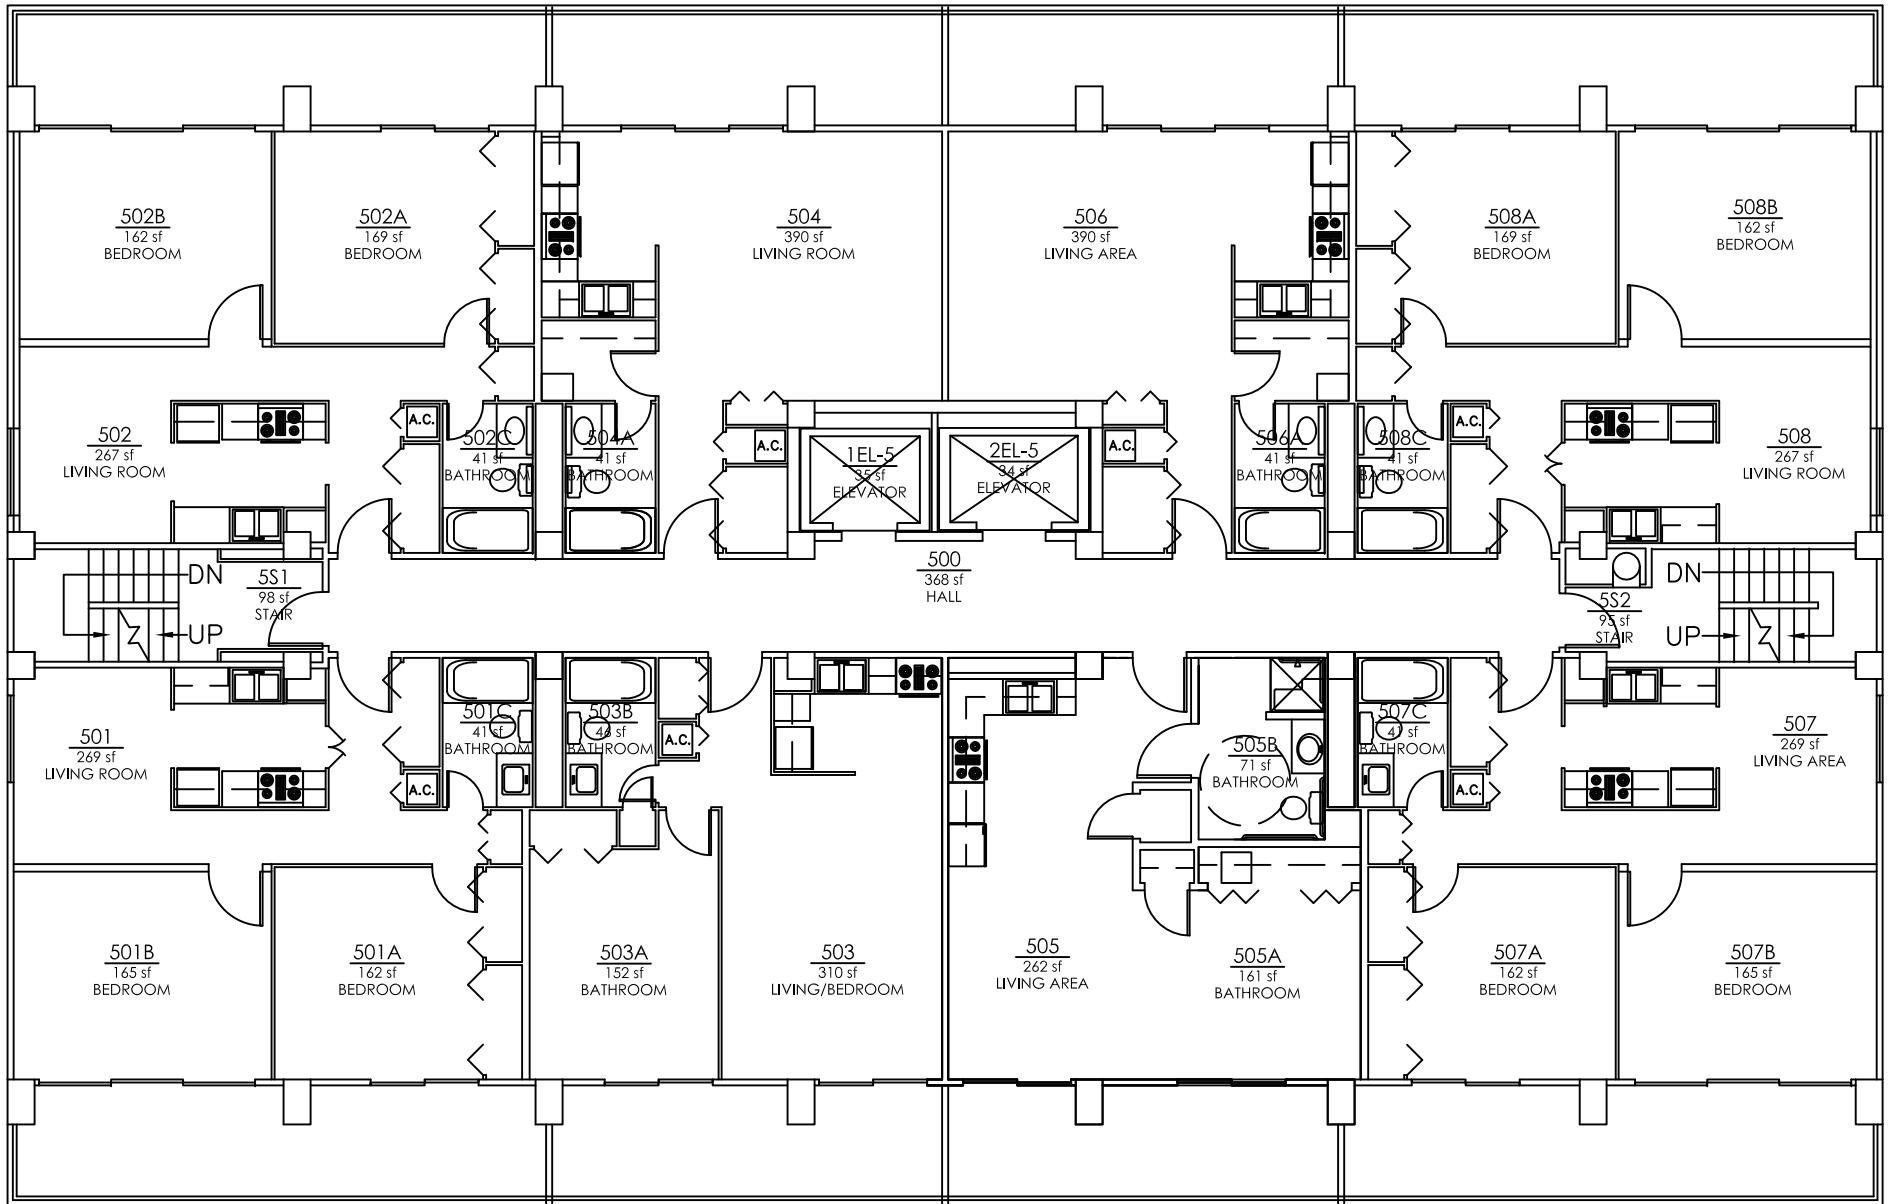

Creighton  
UNIVERSITY

**HEIDER HALL**  
302 N. 22ND STREET  
OMAHA, NE 68178

**HEIDER HALL**

302 N. 22ND STREET  
OMAHA, NE 68178